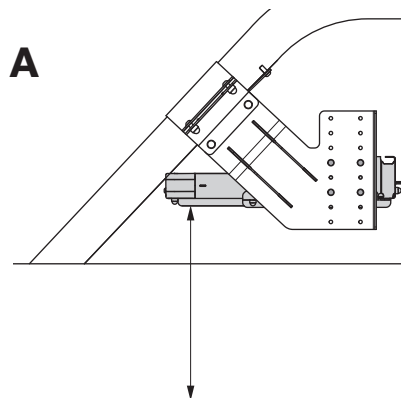

**FRONT
RUNNER**
↔ DOMETIC

Ford Bronco (2021 →) 4rd Rear Shelf Mounting Kit

VACC222

1	2	5	6	7	8	9	11
14x	8x	22x	22x	8x	8x	8x	2x
M6 x 12	M6 x 16	M6	M6	M8 x 16	M8	M8	M8 x 30
							

6

7

8

9

Ford Bronco

2x

6

1

5

13

1

5