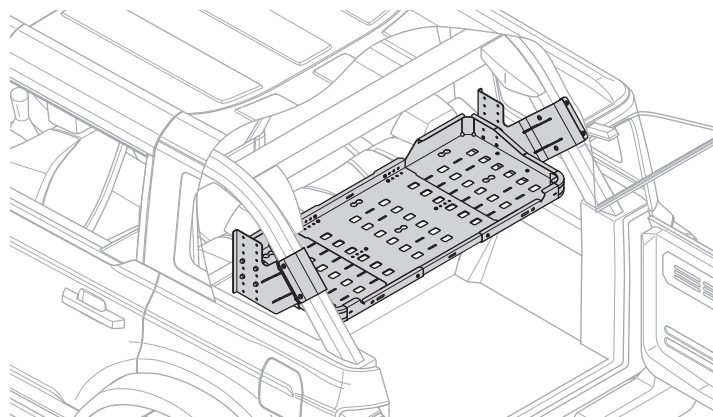

**FRONT
RUNNER**
↔ DOMETIC

Ford Bronco (2021 →) 4rd Rear Shelf Mounting Kit

VACC222

1	2	5	6	7	8	9	11
14x	8x	22x	22x	8x	8x	8x	2x
M6 x 12	M6 x 16	M6	M6	M8 x 16	M8	M8	M8 x 30
							

6

7

8

9

Ford Bronco

2x

6

1

5

13

1

5