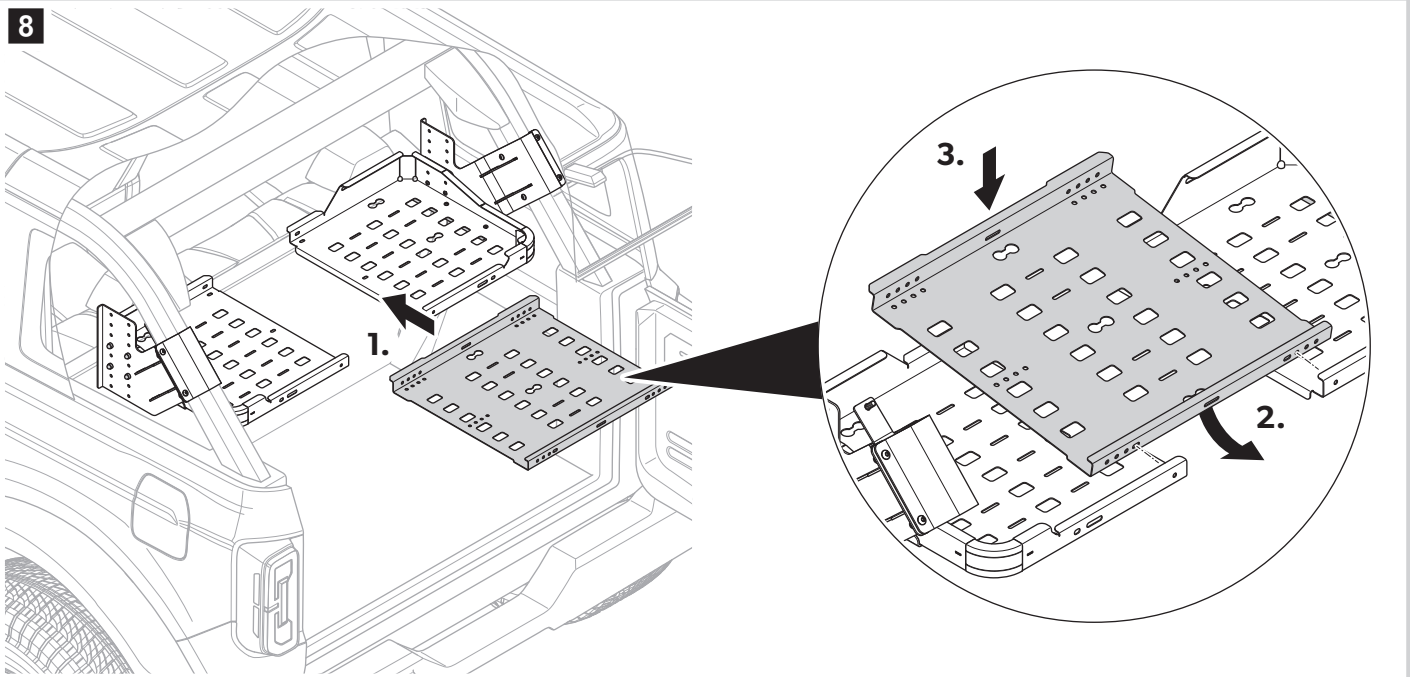

**FRONT
RUNNER**
↔ DOMETIC

Ford Bronco (2021 →) 4rd Rear Shelf Mounting Kit

VACC222

1	2	5	6	7	8	9	11
14x	8x	22x	22x	8x	8x	8x	2x
M6 x 12	M6 x 16	M6	M6	M8 x 16	M8	M8	M8 x 30
							

6

7

8

9

Ford Bronco

2x

6

1

5

13

1

5