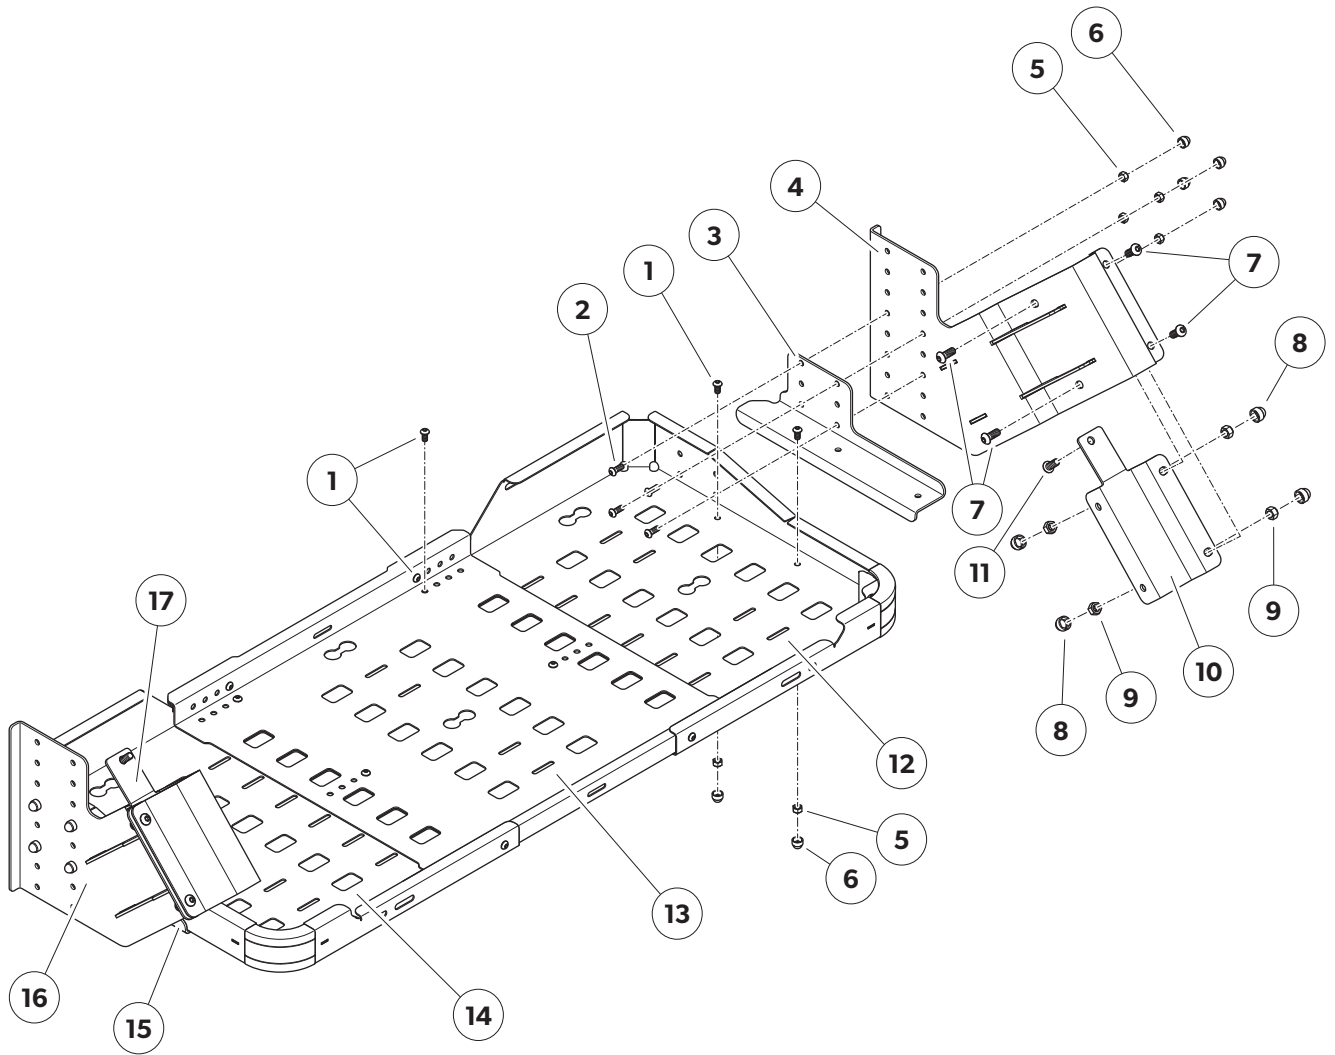

**FRONT
RUNNER**
↔ DOMETIC

Ford Bronco (2021 →) 4rd Rear Shelf Mounting Kit

VACC222

1	2	5	6	7	8	9	11
14x	8x	22x	22x	8x	8x	8x	2x
M6 x 12	M6 x 16	M6	M6	M8 x 16	M8	M8	M8 x 30
							

6

7

8

9

Ford Bronco

2x

6

1

5

13

1

5