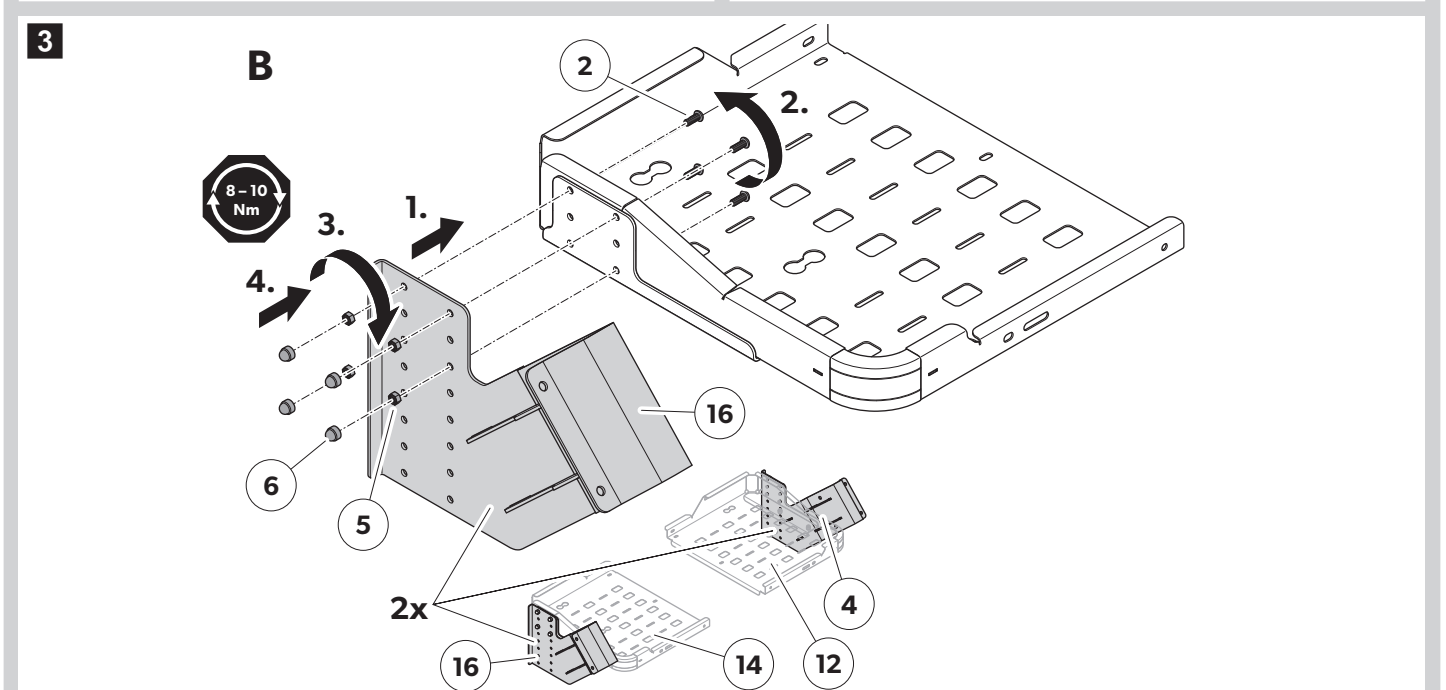

**FRONT
RUNNER**
↔ DOMETIC

Ford Bronco (2021 →) 4rd Rear Shelf Mounting Kit

VACC222

1	2	5	6	7	8	9	11
14x	8x	22x	22x	8x	8x	8x	2x
M6 x 12	M6 x 16	M6	M6	M8 x 16	M8	M8	M8 x 30
							

6

7

8

9

Ford Bronco

2x

6

1

5

13

1

5