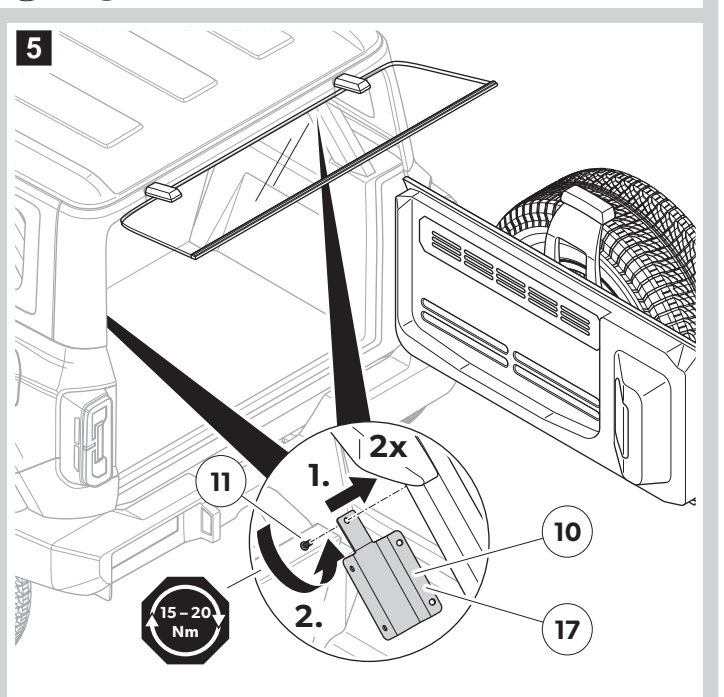

**FRONT
RUNNER**
↔ DOMETIC

Ford Bronco (2021 →) 4rd Rear Shelf Mounting Kit

VACC222

1	2	5	6	7	8	9	11
14x	8x	22x	22x	8x	8x	8x	2x
M6 x 12	M6 x 16	M6	M6	M8 x 16	M8	M8	M8 x 30
							

6

7

8

9

Ford Bronco

2x

6

1

5

13

1

5