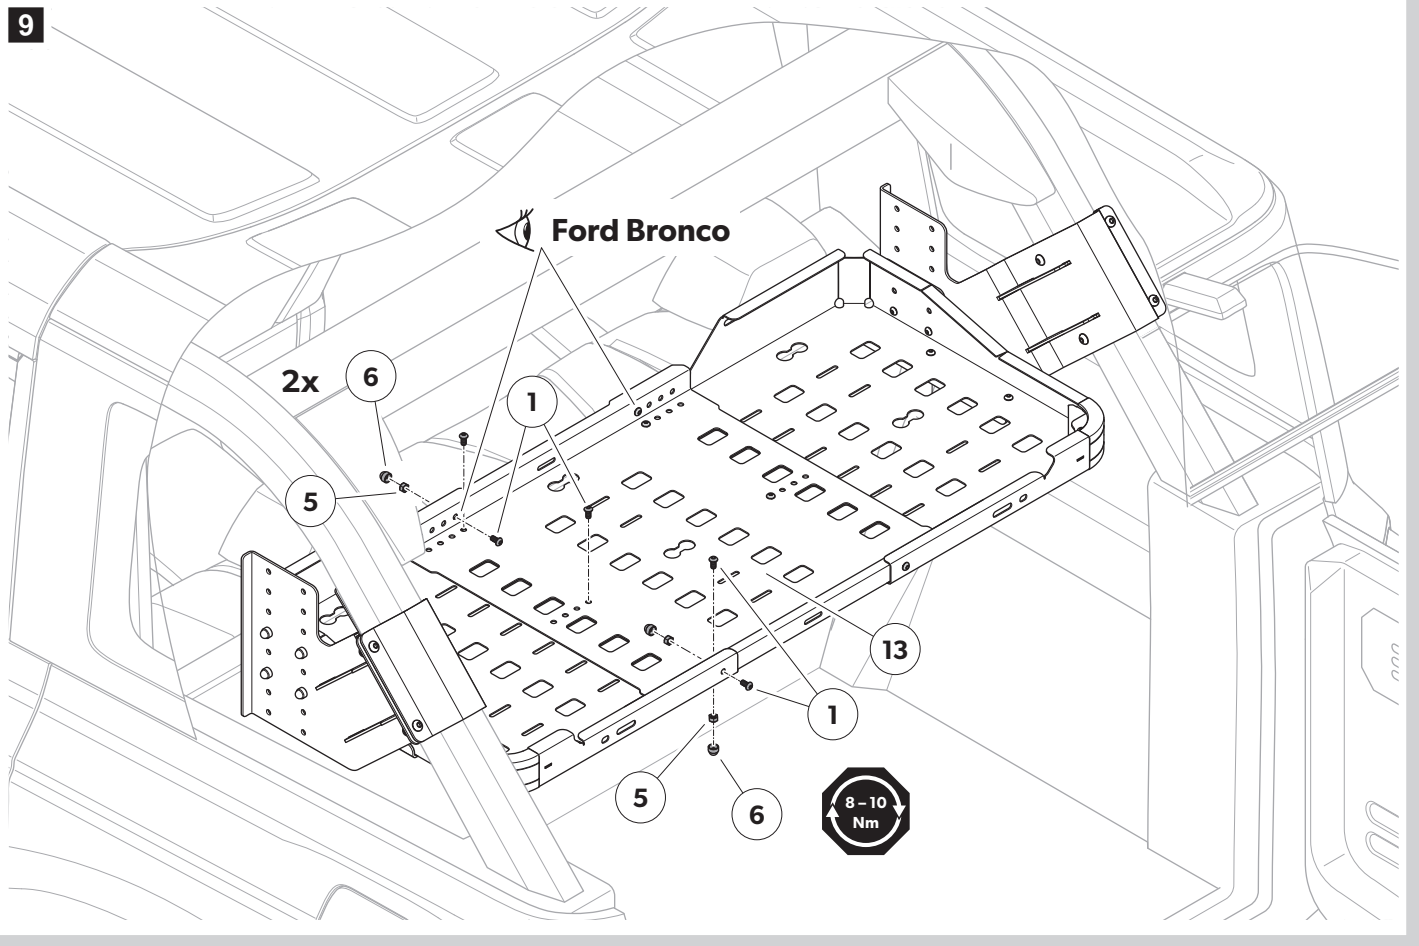

9

Ford Bronco

2x

6

1

5

13

1

5

6