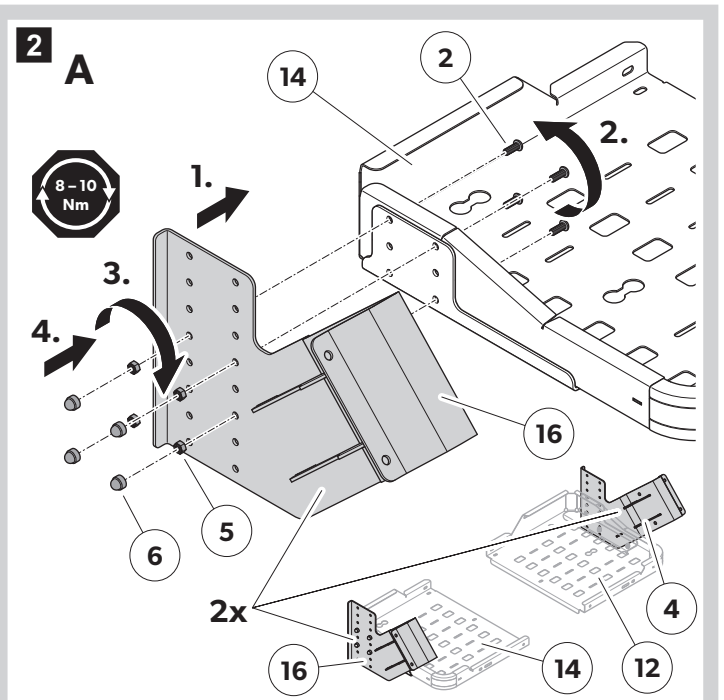

**FRONT
RUNNER**
↔ DOMETIC

Ford Bronco (2021 →) 4rd Rear Shelf Mounting Kit

VACC222

1	2	5	6	7	8	9	11
14x	8x	22x	22x	8x	8x	8x	2x
M6 x 12	M6 x 16	M6	M6	M8 x 16	M8	M8	M8 x 30
							

6

7

8

9

Ford Bronco

2x

6

1

5

13

1

5