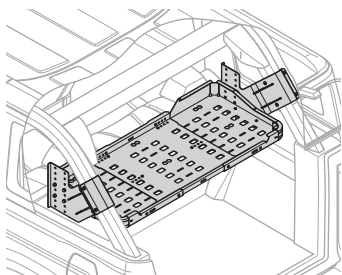

**FRONT
RUNNER**
↔ DOMETIC

Ford Bronco (2021 →) 4rd Rear Shelf Mounting Kit

VACC222

1	2	5	6	7	8	9	11
14x	8x	22x	22x	8x	8x	8x	2x
M6 x 12	M6 x 16	M6	M6	M8 x 16	M8	M8	M8 x 30
							

6

7

8

9

Ford Bronco

2x

6

1

5

13

1

5