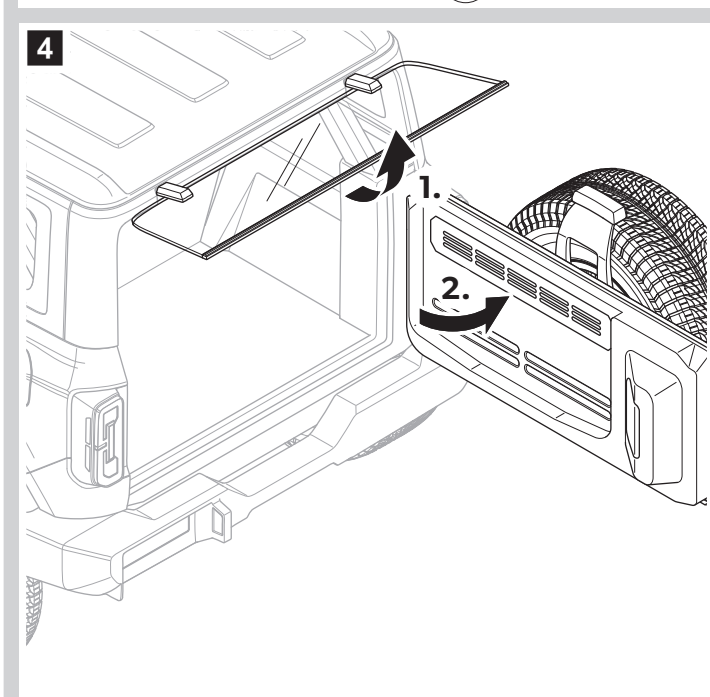

**FRONT
RUNNER**
↔ DOMETIC

Ford Bronco (2021 →) 4rd Rear Shelf Mounting Kit

VACC222

1	2	5	6	7	8	9	11
14x	8x	22x	22x	8x	8x	8x	2x
M6 x 12	M6 x 16	M6	M6	M8 x 16	M8	M8	M8 x 30
							

6

7

8

9