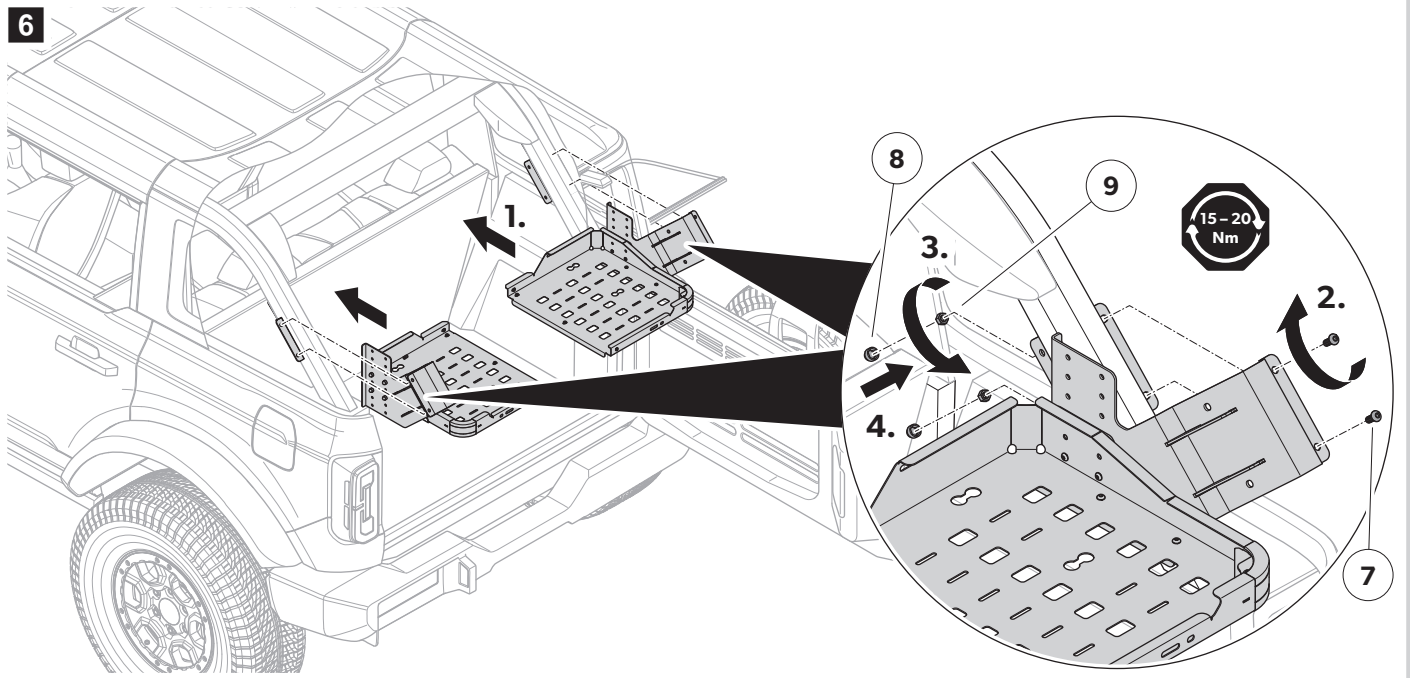

**FRONT
RUNNER**
↔ DOMETIC

Ford Bronco (2021 →) 4rd Rear Shelf Mounting Kit

VACC222

1	2	5	6	7	8	9	11
14x	8x	22x	22x	8x	8x	8x	2x
M6 x 12	M6 x 16	M6	M6	M8 x 16	M8	M8	M8 x 30
							

6

7

8

9