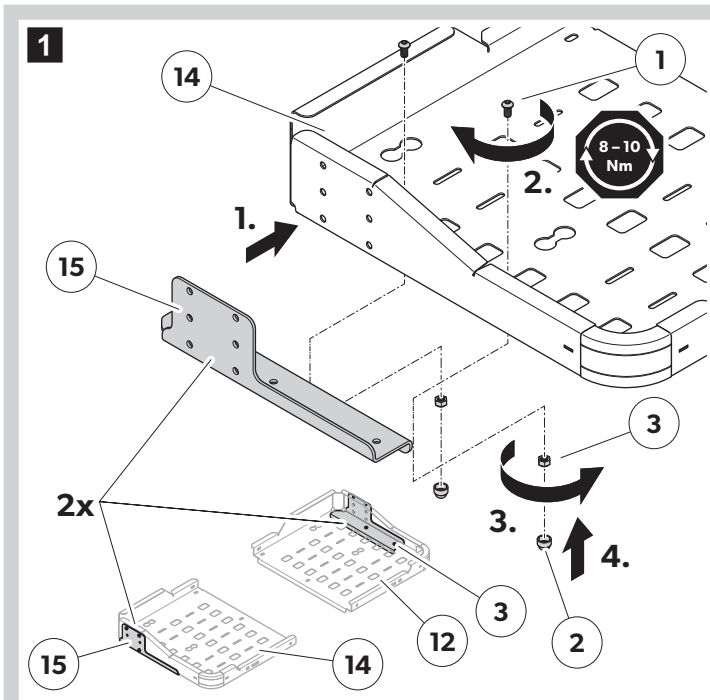

**FRONT
RUNNER**
↔ DOMETIC

Ford Bronco (2021 →) 4rd Rear Shelf Mounting Kit

VACC222

1	2	5	6	7	8	9	11
14x	8x	22x	22x	8x	8x	8x	2x
M6 x 12	M6 x 16	M6	M6	M8 x 16	M8	M8	M8 x 30
							

6

7

8

9

Ford Bronco

2x

6

1

5

13

1

5