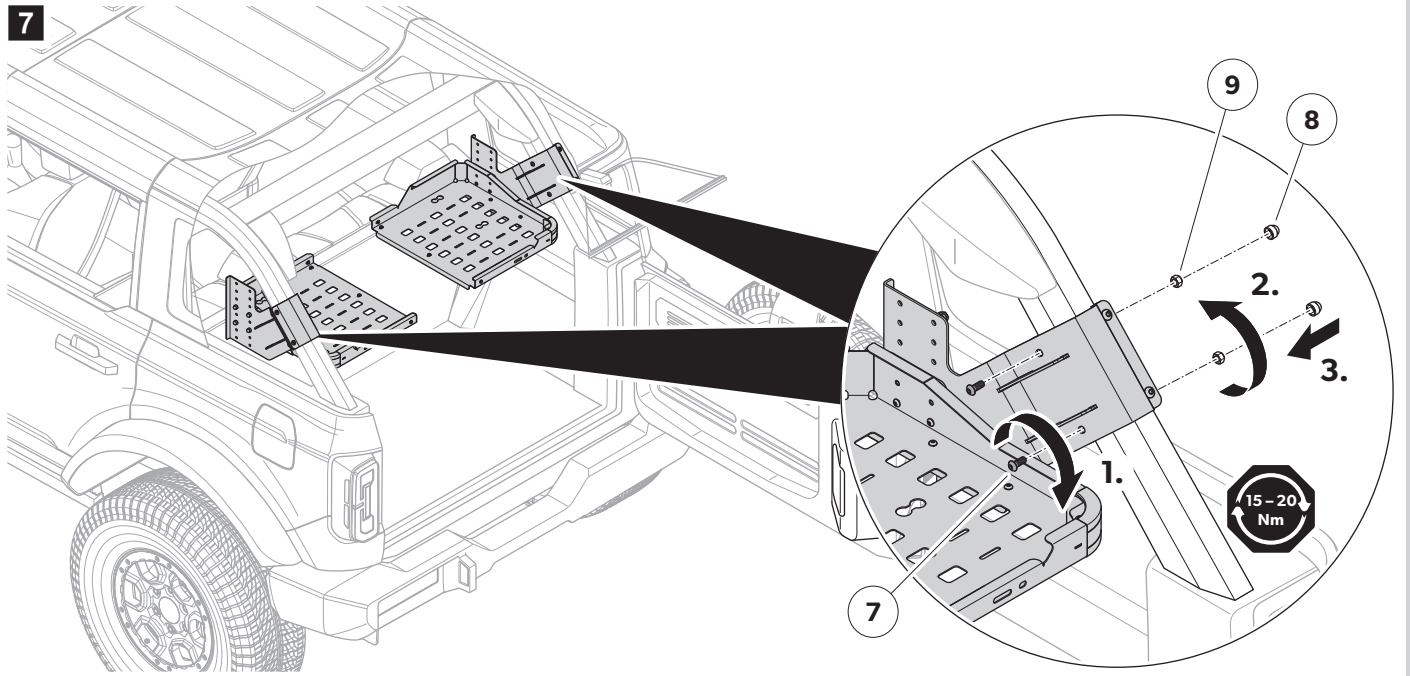

**FRONT
RUNNER**
↔ DOMETIC

Ford Bronco (2021 →) 4rd Rear Shelf Mounting Kit

VACC222

1	2	5	6	7	8	9	11
14x	8x	22x	22x	8x	8x	8x	2x
M6 x 12	M6 x 16	M6	M6	M8 x 16	M8	M8	M8 x 30
							

6

7

8

9