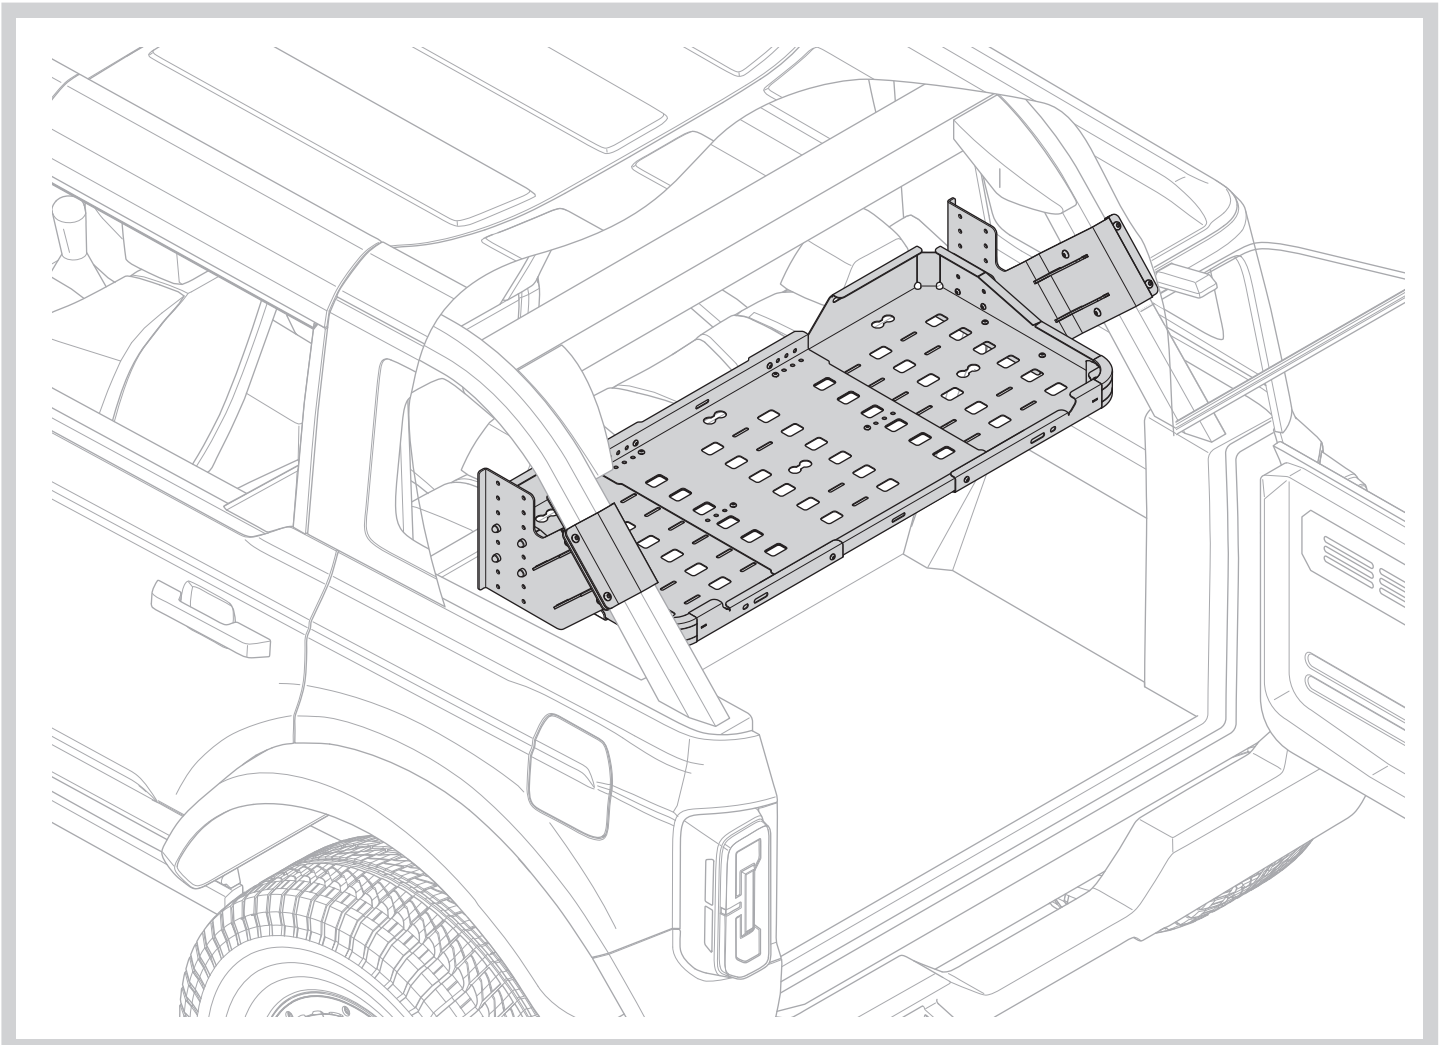

**FRONT
RUNNER**
↔ DOMETIC

Ford Bronco (2021 →) 4rd Rear Shelf Mounting Kit

VACC222

1	2	5	6	7	8	9	11
14x	8x	22x	22x	8x	8x	8x	2x
M6 x 12	M6 x 16	M6	M6	M8 x 16	M8	M8	M8 x 30
							

6

7

8

9

Ford Bronco

2x

6

1

5

13

1

5