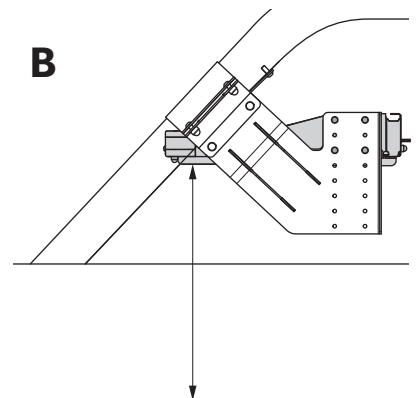

**FRONT
RUNNER**
↔ DOMETIC

Ford Bronco (2021 →) 4rd Rear Shelf Mounting Kit

VACC222

1	2	5	6	7	8	9	11
14x	8x	22x	22x	8x	8x	8x	2x
M6 x 12	M6 x 16	M6	M6	M8 x 16	M8	M8	M8 x 30
							

6

7

8

9

Ford Bronco

2x

6

1

5

13

1

5